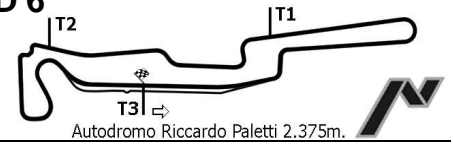

CAMPIONATO ITALIANO MINIGP - ROUND 6

Junior 50

TABELLONE GIRI GARA 2

POS	GRI	1	2	3	4	5	6	7	8
1.	36	36	36	36	11	36	36	36	36
2.	29	21	11	11	36	11	11	4	4
3.	6	11	21	21	21	4	4	11	11
4.	11	24	101	4	4	21	21	21	21
5.	21	101	24	101	24	101	101	6	24
6.	4	4	4	24	101	6	6	24	6
7.	24	61	61	61	61	24	24	101	101
8.	98	6	22	6	6	22	22	29	29
9.	22	22	6	22	22	61	17	17	17
10.	17	98	98	17	17	17	61	61	61
11.	7	7	17	29	29	29	29	22	22
12.	101	10	10	98	98	98	7	7	7
13.	10	17	29	10	10	7	98	98	98
14.	66	66	66	7	7	66	66	66	66
15.	61	29	7	66	66	55	55	55	55
16.	55	55	55	55	55	23	23	23	23
17.	23	23	23	23	23	27	27	27	27
18.	27	27	27	27	27				